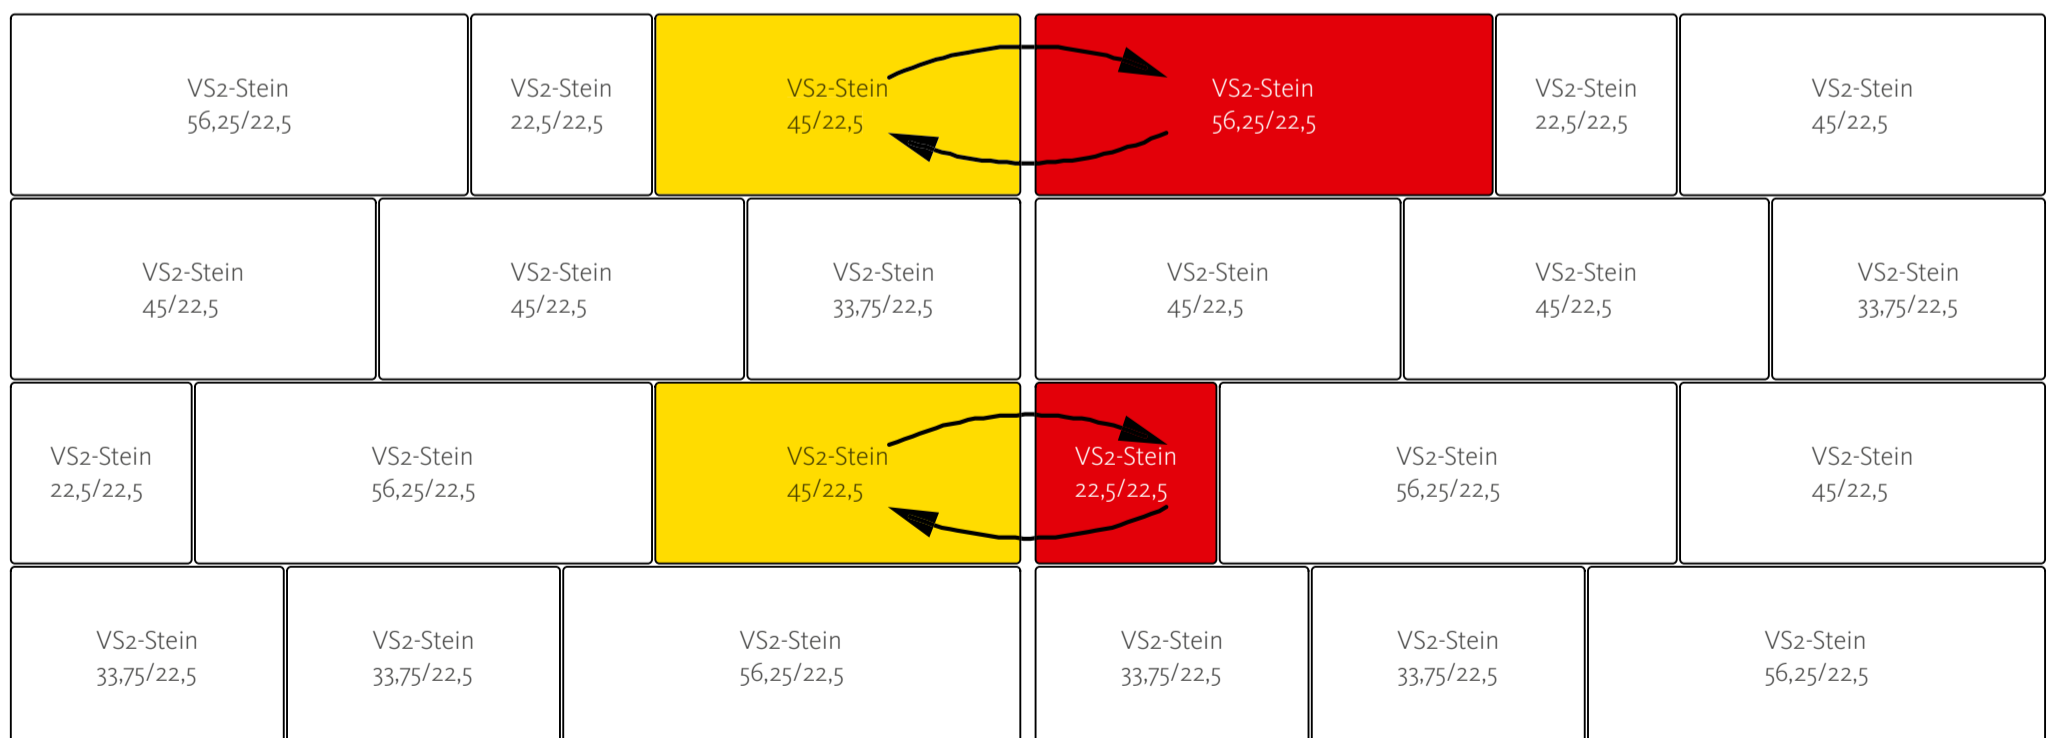

1. Lage

2. Lage

braun|steine®
seit 1875

braun-steine GmbH
Hauptstraße 5 – 7
73340 Amstetten
Telefon 07331-3003-0

Aicheler & Braun GmbH
Rittweg 15 – 17
72070 Tübingen-Hirschau
Telefon 07071.9705-0