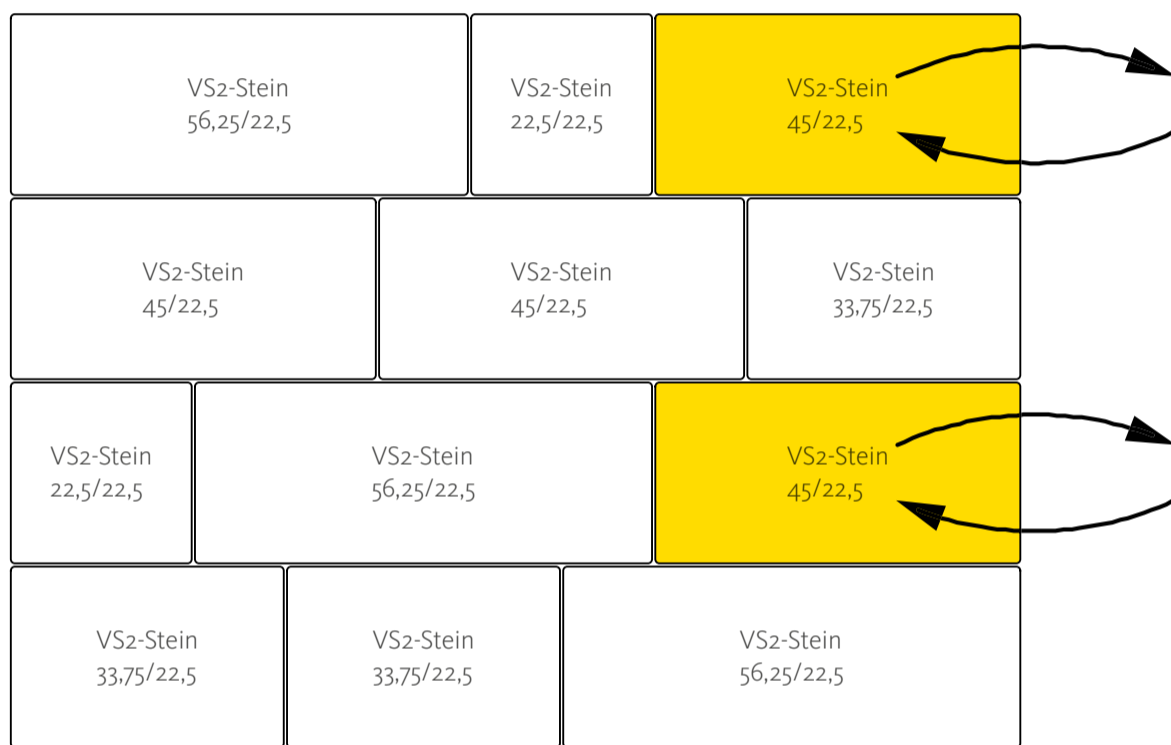

ARCADO® IM WILDEN REIHENVERBAND

Verlegeanleitung

- Schritt 1:** erste Lage verlegen
- Schritt 2:** zu tauschenden Steine herausnehmen (**gelb**)
- Schritt 3:** zweite Lage verlegen
- Schritt 4:** zu tauschenden Steine aus zweiter Lage in erste Lage einbauen (**rot**)
- Schritt 5:** zu tauschenden Steine aus erster Lage in zweite Lage einbauen (**gelb**)