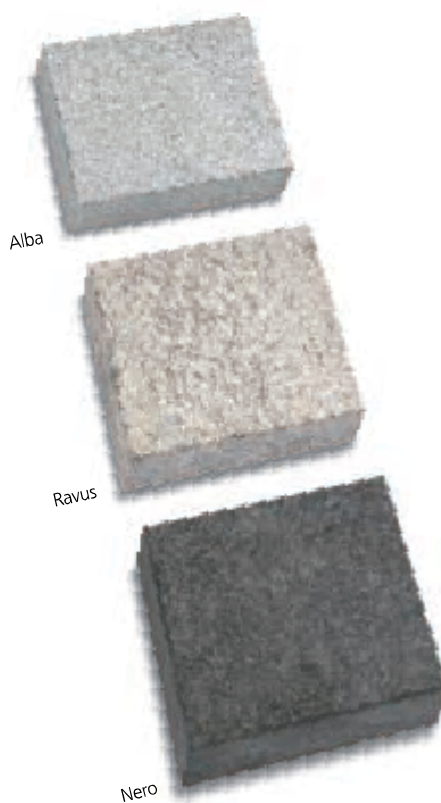

rechts:
ARCADO® Bernstein gelb
FONDA® Ravus

unten:
ARCADO® Schiefer grau
FONDA® Alba

Gesteinsart

Alba	Granit
Ravus	Gneis
Nero	Basalt

Die individuelle Aufwertung.

Eine neue Perspektive in der Flächen-gestaltung. Wertvolle Ornamentik-Steine für das ARCADO®-Pflaster. Vier natürliche und nahezu beliebig kombinierbare Farben öffnen ein interessantes und sehr wertiges Gestaltungsspektrum. FONDA® Steine sind frostbeständig.

Steindicke: 80 mm

Stein 15/15

FONDA® Ornamentik-Steine in vier natürlichen Farben abgestimmt auf das ARCADO® Raster 150 x 150 mm.

rechts:
TEGULA® COTTA® Sandbraun
FONDA® Flava

unten:
TEGULA® Sandbraun
FONDA® Ravus

Gesteinsart

Alba	Granit
Flava	Granit
Ravus	Gneis
Nero	Basalt

Die individuelle Aufwertung.

Eine neue Perspektive in der Flächen-
 gestaltung. Wertvolle Ornamentik-
 Steine für das T8-MODUL-System.
 Vier natürliche und nahezu beliebig
 kombinierbare Farben öffnen ein
 interessantes und sehr wertiges
 Gestaltungsspektrum. FONDA® Steine
 sind frostbeständig.

Steindicke: 70 mm

Stein 20,8/17,3

Stein 10,4/17,3

T8-MODUL
 8 Steinsysteme creativ kombiniert

FONDA® Ornamentik-Steine in
 vier natürlichen Farben und
 zwei Steinformaten abgestimmt
 auf das T8-MODUL-System.