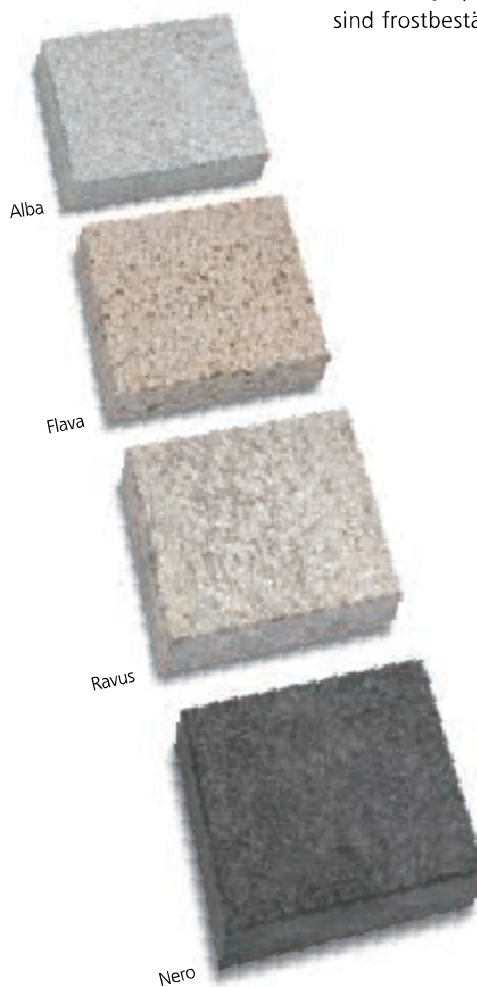

rechts:
ARCADO® Bernstein gelb
FONDA® Ravus

unten:
ARCADO® Schiefer grau
FONDA® Alba

Gesteinsart

Alba	Granit
Ravus	Gneis
Nero	Basalt

Die individuelle Aufwertung.

Eine neue Perspektive in der Flächen-gestaltung. Wertvolle Ornamentik-Steine für das ARCADO®-Pflaster. Vier natürliche und nahezu beliebig kombinierbare Farben öffnen ein interessantes und sehr wertiges Gestaltungsspektrum. FONDA® Steine sind frostbeständig.

Steindicke: 80 mm

Stein 15/15

FONDA® Ornamentik-Steine in vier natürlichen Farben abgestimmt auf das ARCADO® Raster 150 x 150 mm.

rechts:
TEGULA® COTTA® Sandbraun
FONDA® Flava

unten:
TEGULA® Sandbraun
FONDA® Ravus

Gesteinsart

Alba	Granit
Flava	Granit
Ravus	Gneis
Nero	Basalt

Die individuelle Aufwertung.

Eine neue Perspektive in der Flächen-
 gestaltung. Wertvolle Ornamentik-
 Steine für das T8-MODUL-System.
 Vier natürliche und nahezu beliebig
 kombinierbare Farben öffnen ein
 interessantes und sehr wertiges
 Gestaltungsspektrum. FONDA® Steine
 sind frostbeständig.

Steindicke: 70 mm

Stein 20,8/17,3

Stein 10,4/17,3

T8-MODUL
 8 Steinsysteme creativ kombiniert

FONDA® Ornamentik-Steine in
 vier natürlichen Farben und
 zwei Steinformaten abgestimmt
 auf das T8-MODUL-System.