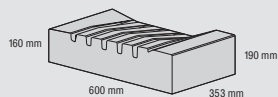

TESSINA® Kandelübergangstein

Steindicke: 190 mm

Kandelübergangstein
Endstein rechts

Kandelübergangstein
Mittelstein

Kandelübergangstein
Endstein links

Form und Funktion perfekt vereint

Kandelübergangsteine bieten ein komfortables und sicheres Überqueren von offenen Entwässerungsrinnen bei befestigten Plätzen. Das dreiteilige Set ist auch ideal dafür geeignet, Niederschläge auf elegante Weise in Straßenseitenräume abzuführen. Die Nutzung der Verkehrsfläche wird dabei nicht beeinträchtigt.