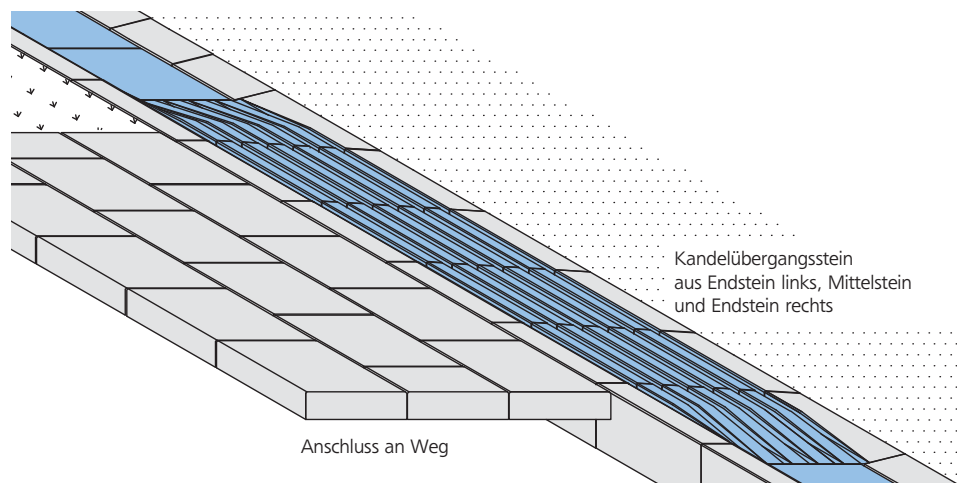

TESSINA® Kandelübergangstein

Steindicke: 190 mm

Kandelübergangstein
Endstein rechts

Kandelübergangstein
Mittelstein

Kandelübergangstein
Endstein links

Form und Funktion perfekt vereint

Kandelübergangsteine bieten ein komfortables und sicheres Überqueren von offenen Entwässerungsrinnen bei befestigten Plätzen. Das dreiteilige Set ist auch ideal dafür geeignet, Niederschläge auf elegante Weise in Straßenseitenräume abzuführen. Die Nutzung der Verkehrsfläche wird dabei nicht beeinträchtigt.

TESSINA® Kandelübergangstein

Erleben ist noch besser als lesen.
 Kennen Sie unsere Mustergärten „SteineTreff“? Wenn nicht, sollten Sie sich einen Besuchstermin vormerken. Es sind großzügig gestaltete Mustergärten, die Ihnen den Formen- und Farbenreichtum sowie viele Anwendungsmöglichkeiten unserer Produkte in der Praxis zeigen. Wir aktualisieren sie laufend, so dass es immer wieder etwas Neues zu sehen gibt.