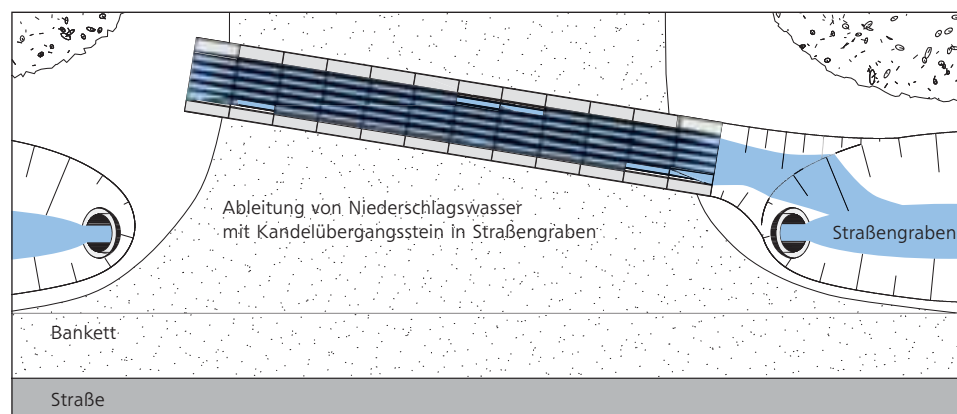

TESSINA® Kandelübergangstein

Steindicke: 190 mm

Kandelübergangstein
Endstein rechts

Kandelübergangstein
Mittelstein

Kandelübergangstein
Endstein links

Form und Funktion perfekt vereint

Kandelübergangsteine bieten ein komfortables und sicheres Überqueren von offenen Entwässerungsrinnen bei befestigten Plätzen. Das dreiteilige Set ist auch ideal dafür geeignet, Niederschläge auf elegante Weise in Straßenseitenräume abzuführen. Die Nutzung der Verkehrsfläche wird dabei nicht beeinträchtigt.

TESSINA® Kandelübergangstein

Erleben ist noch besser als lesen.
 Kennen Sie unsere Mustergärten „SteineTreff“? Wenn nicht, sollten Sie sich einen Besuchstermin vormerken. Es sind großzügig gestaltete Mustergärten, die Ihnen den Formen- und Farbenreichtum sowie viele Anwendungsmöglichkeiten unserer Produkte in der Praxis zeigen. Wir aktualisieren sie laufend, so dass es immer wieder etwas Neues zu sehen gibt.