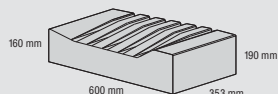

TESSINA® Kandelübergangstein

Steindicke: 190 mm

Kandelübergangstein
Endstein rechts

Kandelübergangstein
Mittelstein

Kandelübergangstein
Endstein links

Form und Funktion perfekt vereint

Kandelübergangsteine bieten ein komfortables und sicheres Überqueren von offenen Entwässerungsrinnen bei befestigten Plätzen. Das dreiteilige Set ist auch ideal dafür geeignet, Niederschläge auf elegante Weise in Straßenseitenräume abzuführen. Die Nutzung der Verkehrsfläche wird dabei nicht beeinträchtigt.