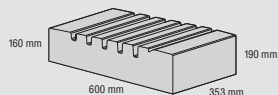

TESSINA® Kandelübergangstein

Steindicke: 190 mm

Kandelübergangstein
Endstein rechts

Kandelübergangstein
Mittelstein

Kandelübergangstein
Endstein links

Form und Funktion perfekt vereint

Kandelübergangsteine bieten ein komfortables und sicheres Überqueren von offenen Entwässerungsrinnen bei befestigten Plätzen. Das dreiteilige Set ist auch ideal dafür geeignet, Niederschläge auf elegante Weise in Straßenseitenräume abzuführen. Die Nutzung der Verkehrsfläche wird dabei nicht beeinträchtigt.