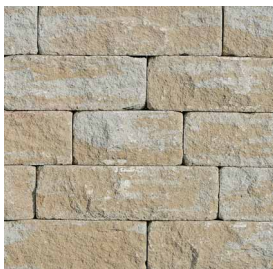

SANTURO® Mini-Landhausmauer

Beidseitig bearbeitet

Freies Gestalten

Nur 15 cm dick, lassen sich die beidseitig strukturierten Steine leicht transportieren und verarbeiten. Durch seine gefälligen Proportionen ist dieses Mauersystem auch für kleine Grundstücke geeignet. Bedarfsgerecht können Gartenräume abgeteilt und gestaltet werden, beispielsweise als Spielecke für Kinder oder auch spezielle Pflanzbereiche. Die Einfassung bietet Windschutz und wirkt sich positiv auf das bodennahe Klima aus – ideal für empfindliche und wärmeliebende Gewächse, etwa Küchenkräuter.

Nr. 129 Kalkstein-Schattiert

SANTURO® Mini-Landhausmauer

Schichtdicke 150 mm

Mauerdicke 150 mm

Steinlängen:
300, 400, 500 mm

Die unterschiedlichen Steinlängen werden
anteilmäßig geliefert

Oberflächenbearbeitete Abdecksteine
lieferbar